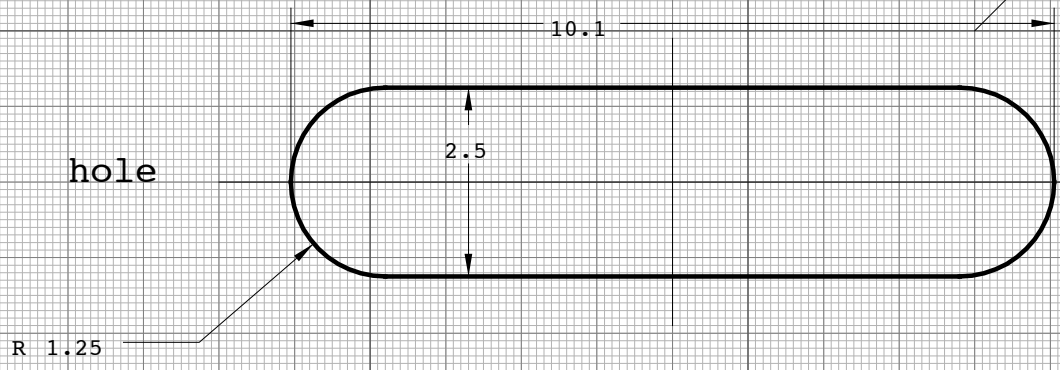

# Sleep Switch

ABS\_black: