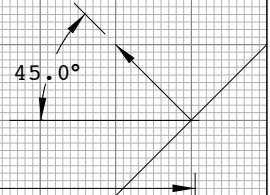

# Sleep Switch

ABS\_black: