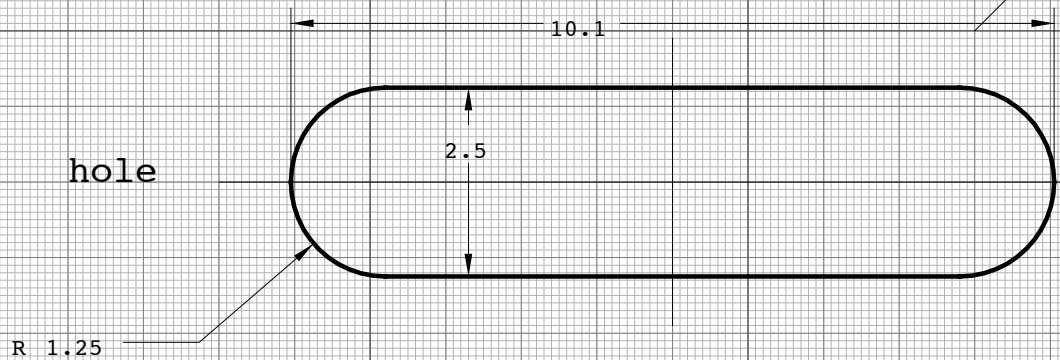

# Sleep Switch

ABS\_black: