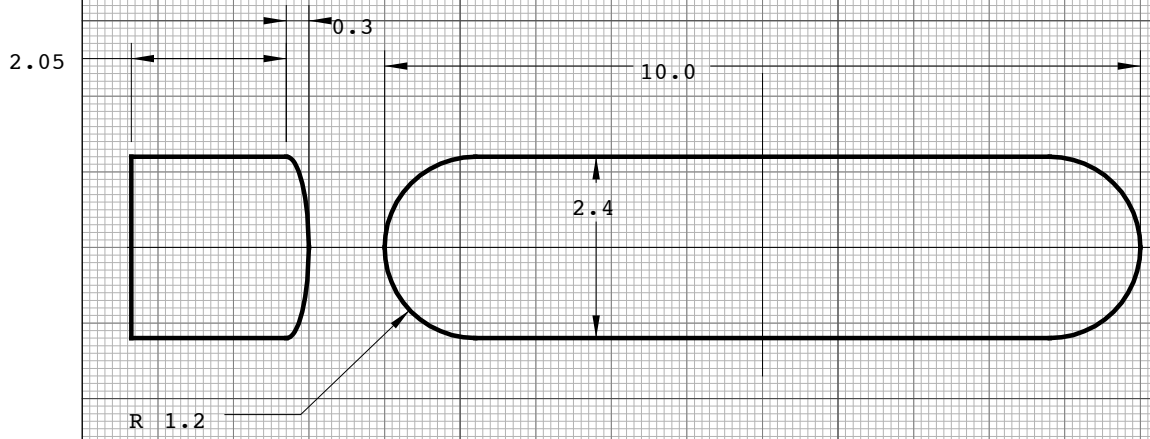

# Sleep Switch

ABS\_black: