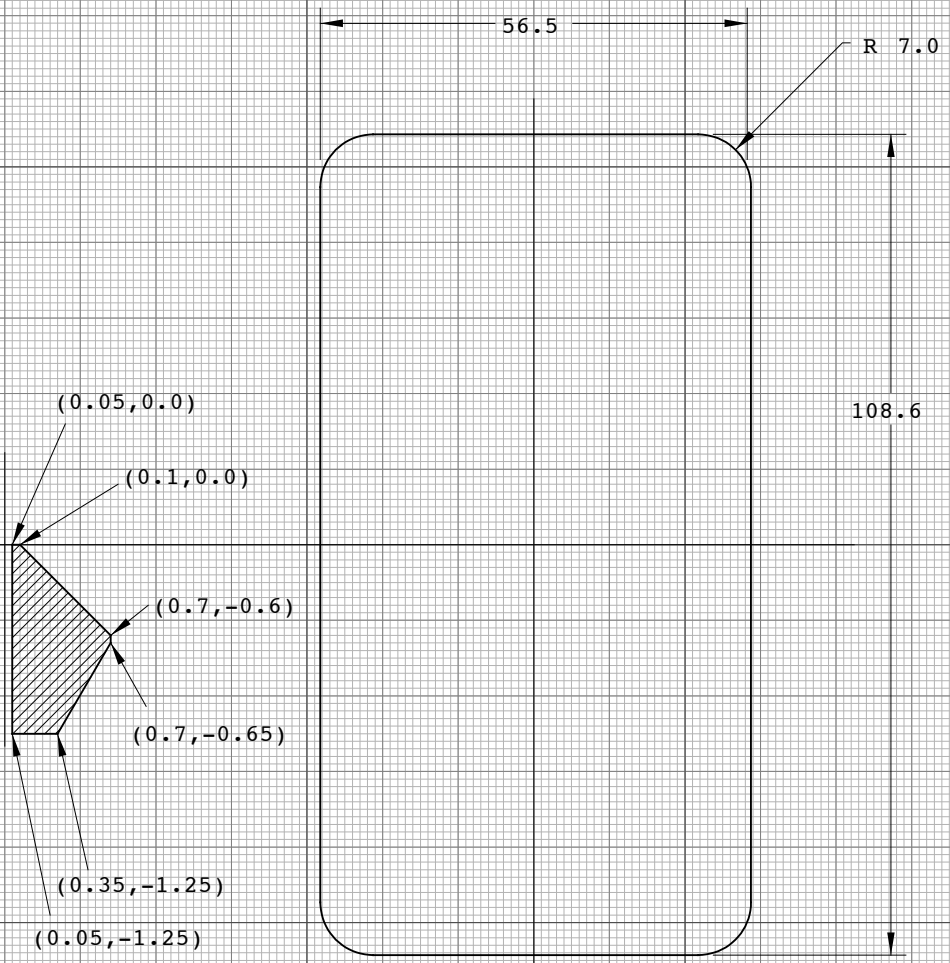

Side Frame

ABS_black: