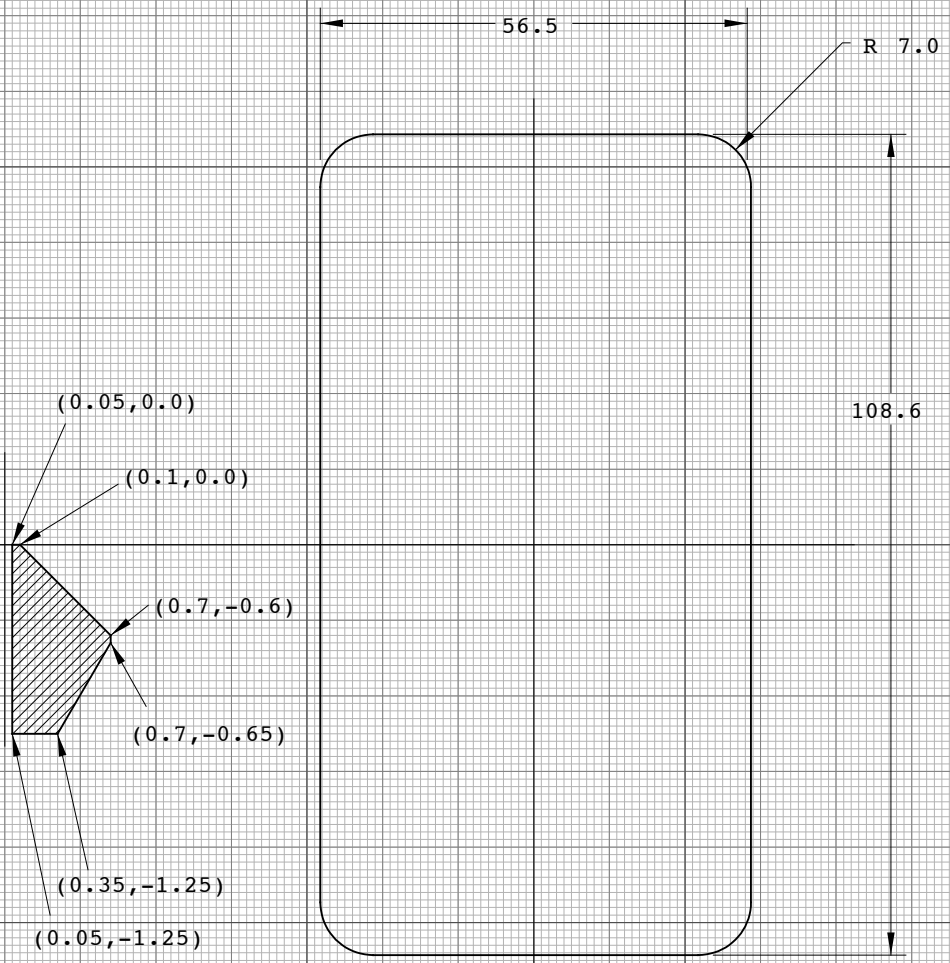

# Side Frame

ABS\_black: